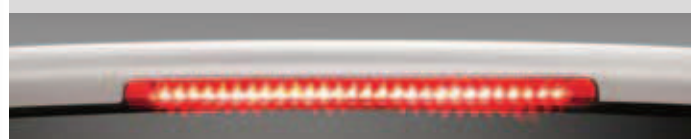

LA FINITION GT

Jantes alliage, pack extérieur avec rétroviseurs et parements bas de porte chromés en option, des teintes métallisées de série... Choisissez et affirmez votre style.

Planche de bord ergonomique, le pack décor aluminium apporte une ambiance raffinée. Le confort à bord est agrémenté d'équipements au design soigné avec le pare-soleil et son miroir de courtoisie ainsi qu'une poignée de maintien pour le passager.

Coque de rétroviseur chromé (en option).

Fermeture centralisée avec télécommande et rappel lumineux des clignotants.

3^e feu à LED assure un parfait repérage pour plus de sécurité.

Le cache-bagages compartimente le coffre en toute discrétion et l'arrêt de charge bloque le chargement.