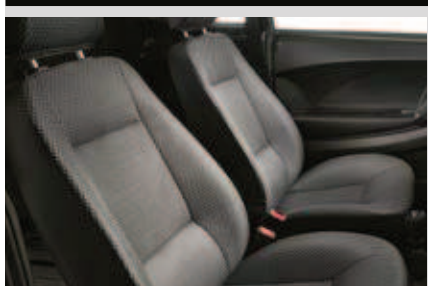

**COFFRE**  
**700 L**

**CONFORT À BORD**

MINAUTO Access vous offre une habitabilité remarquable. Coffre spacieux, sièges sur glissière, prise 12 V... toutes les conditions sont réunies pour partir sereinement.

Planche de bord ergonomique, rangements astucieux... Tous les équipements sont à portée de main dans un habitacle spacieux.

Sellerie tissu aux finitions soignées pour un meilleur bien-être à bord.

Catadioptres arrières et latéraux. Dispositif réfléchissant pour s'assurer d'être bien vu la nuit.

Fond de compteurs crème avec affichage numérique à LED et rétro-éclairage à intensité réglable.

Sigle chromé AIXAM, la signature du leader.

Commande de boîte de vitesses ultra-souple, pour une prise en main facilitée.