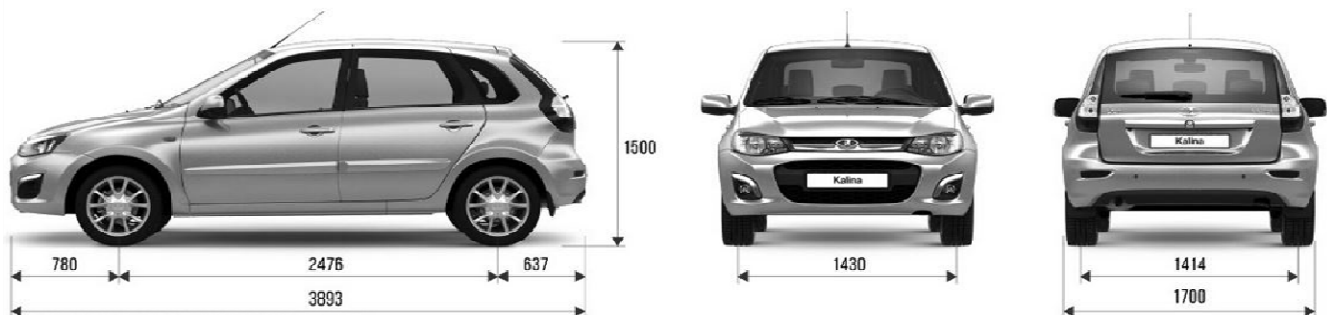

Caractéristiques techniques LADA KALINA

CARROSSERIE	Hayon – 5 portes - 5 places		Break – 5 portes - 5 places	
Type moteur	8 soupapes	16 soupapes	8 soupapes	16 soupapes
POIDS (kg)				
Poids à vide	1080	1090	1110	
Charge utile	460	450	450	
Masse maximale admissible	1540		1560	
Avec remorque freinée	900		900	
Avec remorque non freinée	450		450	
Charge maximale sur le toit	50		50	
DIMENSIONS (mm)				
Longueur hors tout	3893		4084	
Largeur hors tout	1700		1700	
Hauteur à vide	1500		1504 / 1538*	
Empattement	2476		2476	
Voie avant	1430		1430	
Voie arrière	1414		1414	
Garde au sol	160		160	
			*en fonction de l'équipement du véhicule	

Hayon – 5 portes - 5 places

LADA KALINA 5 PORTES