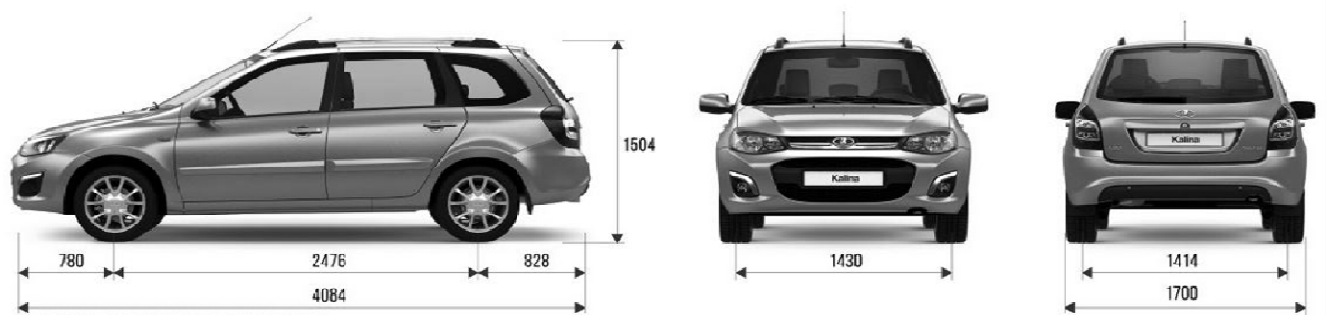

Break – 5 portes - 5 places

LADA KALINA BREAK